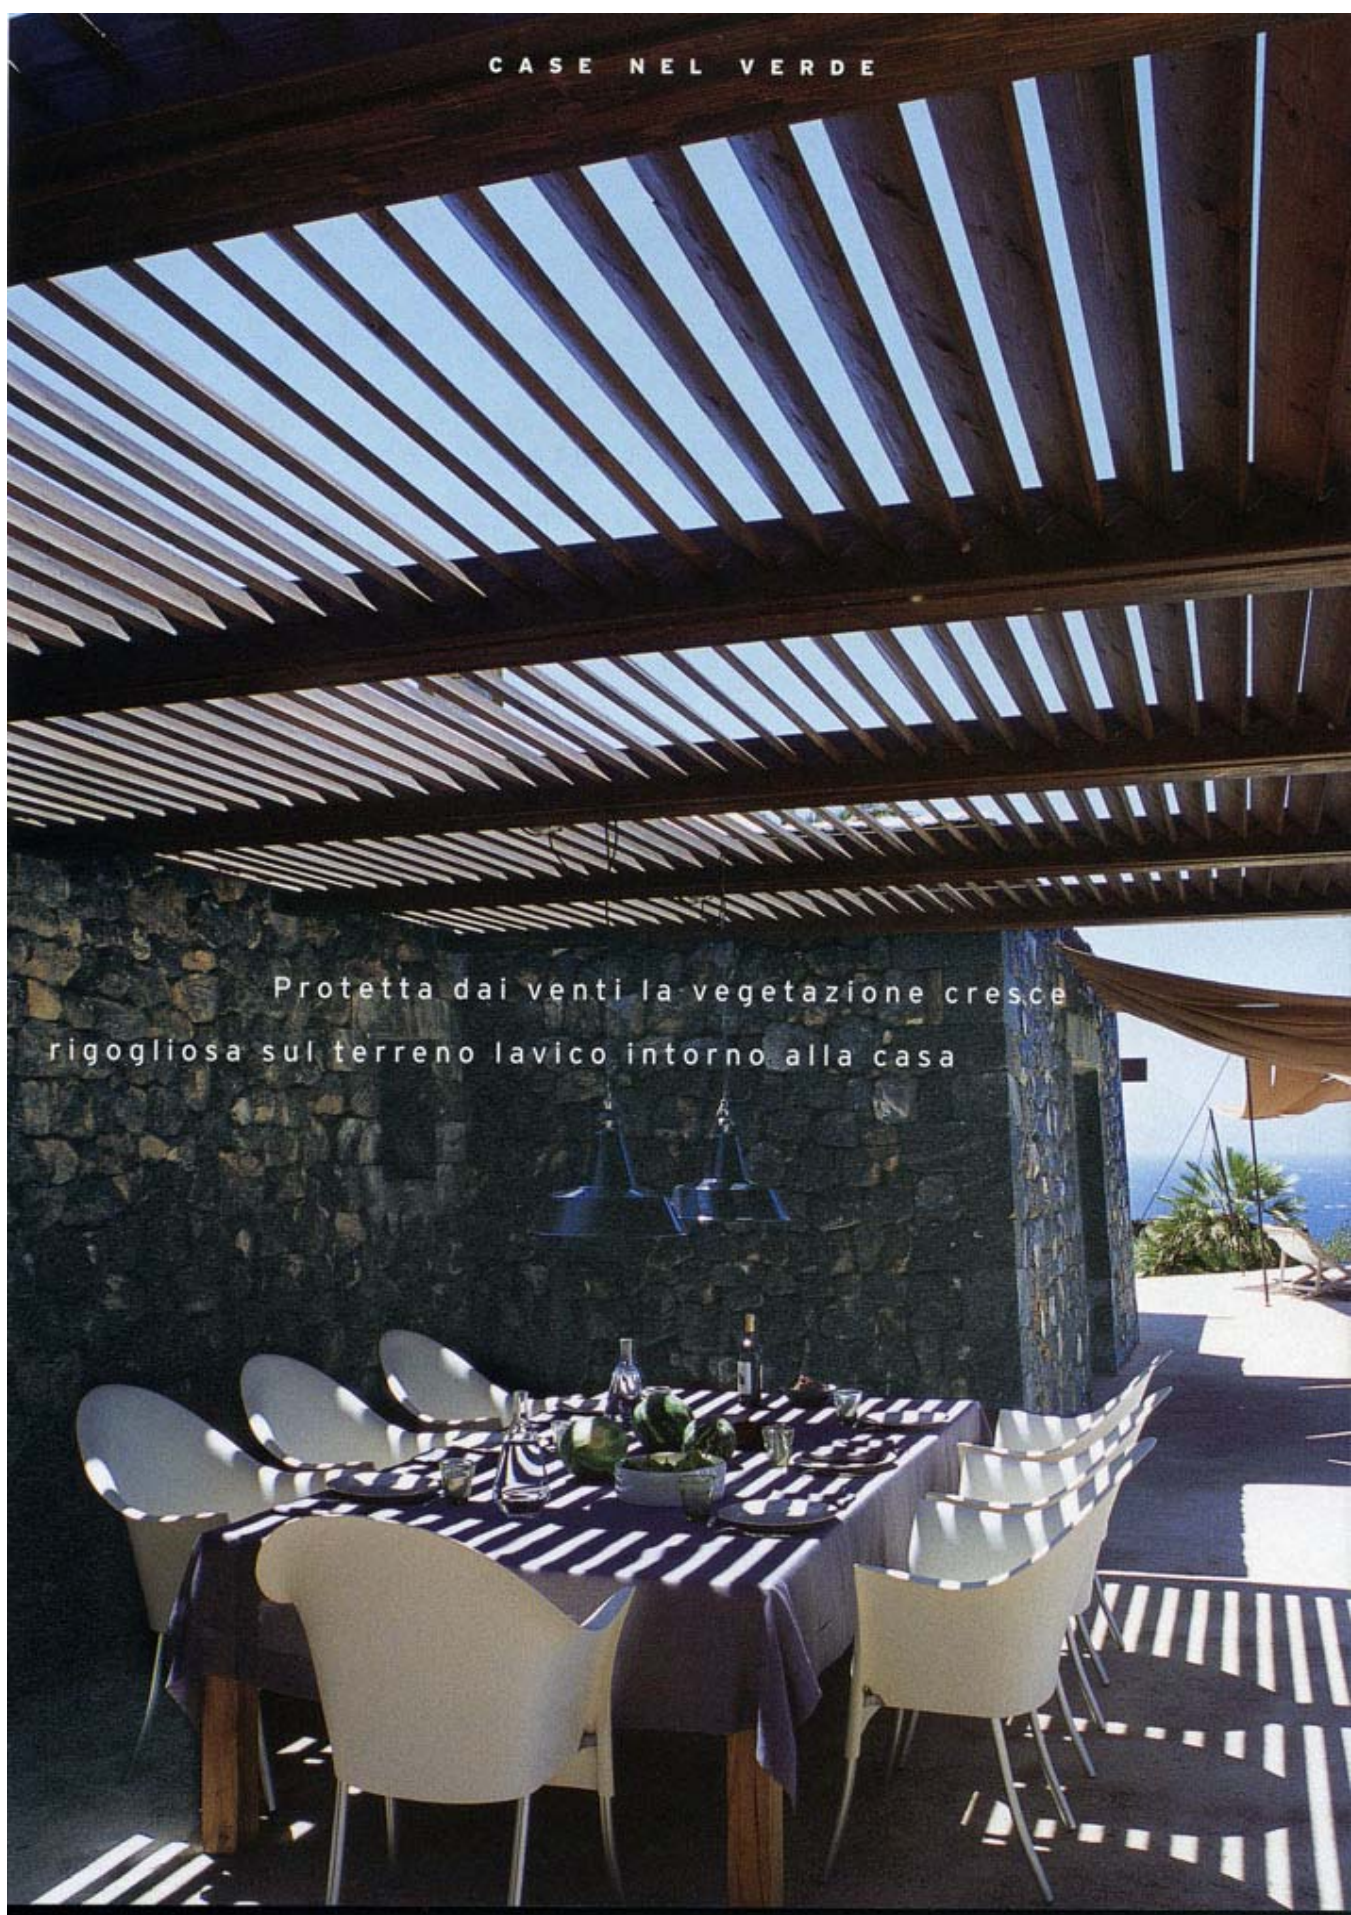

Protetta dai venti la vegetazione cresce
rigogliosa sul terreno lavico intorno alla casa